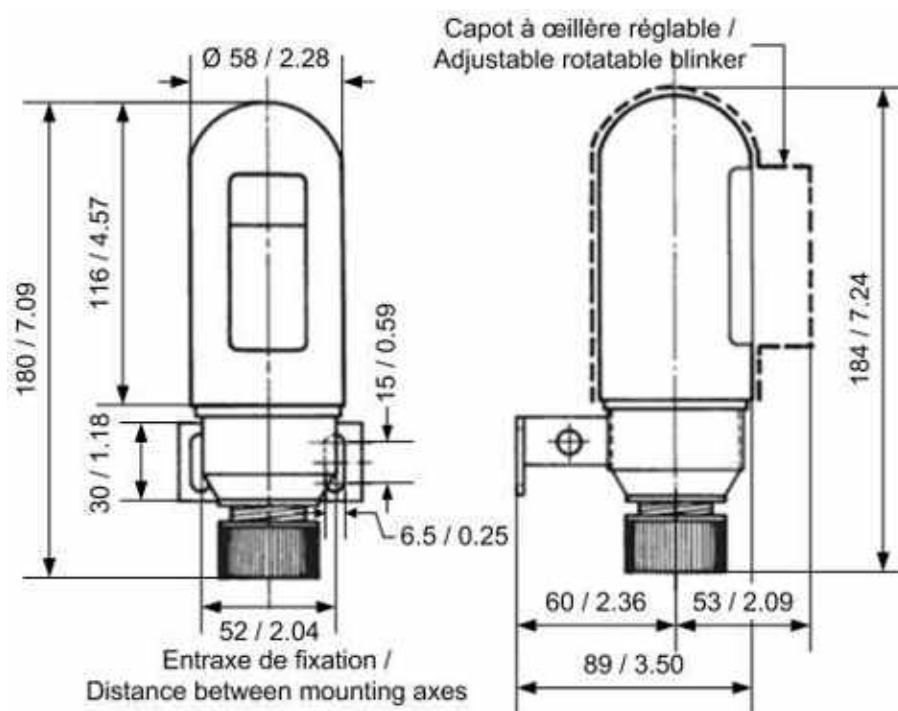

Autonome, à sortie relais, il ne nécessite aucun accessoire.

Tableau de spécifications

Paramètres	Caractéristiques
Orientation	360°
Étanchéité	IP 67
Alimentation	50 ou 60 Hz
Consommation	1,5 VA
Hystérésis	12%
Pouvoir de coupure	6A cosΦ 0,85, 4A cosΦ 0,6
Puissance maximum	2.200 VA
Poids	Modèle complet : 300 g
Température d'utilisation	-30°C à +70°C
<i>Conforme aux prescriptions B36 de l'EDF</i>	

Figure 1. Dimensions de montage (mm)

Figure 2. Schéma de raccordement

Guide de commande

Accessories/Accessoires

- Collier de fixation: **FF-LUZSE020**
- Capuchon réglable pour ajuster le seuil de commutation: **FF-LUZSE851**
- Kit atténuateur pour capuchon FF-LUZSE851 (x25, x50, x150, x300): **FF-LUZFA800**
- Kit atténuateur pour capuchon FF-LUZSE851 (x20, x80, x100, x200): **FF-LUZFA801**