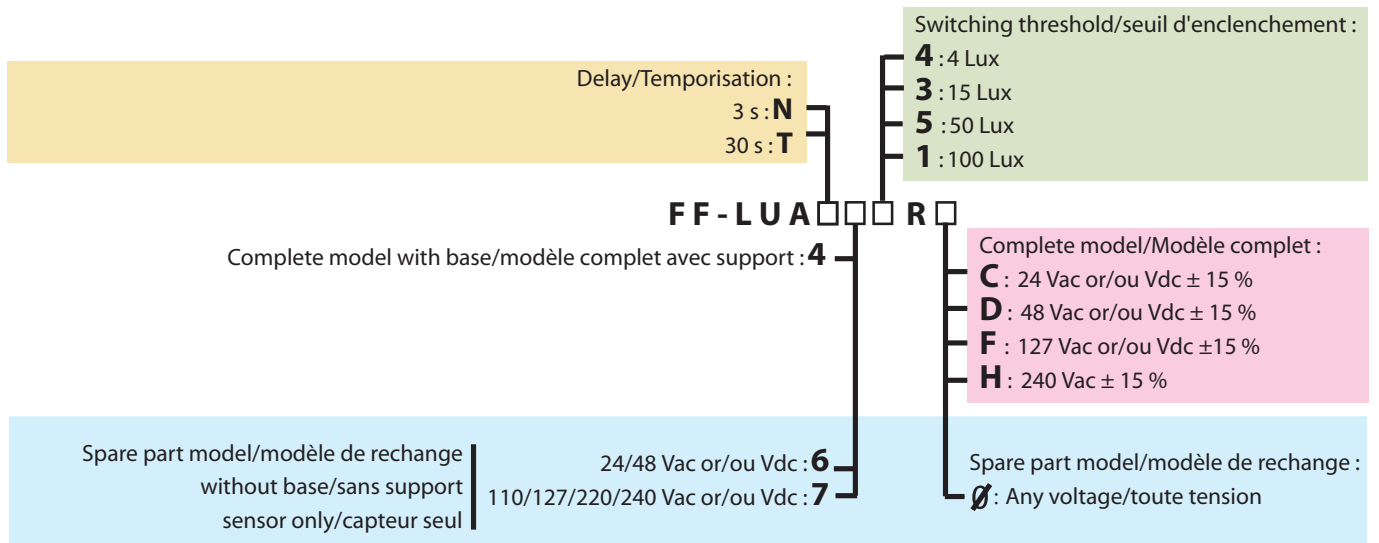

Autonome, à sortie relais, il ne nécessite aucun accessoire.

Tableau de spécifications

Paramètres	Caractéristiques
Orientation	360°
Étanchéité	IP 67
Alimentation	50 ou 60 Hz
Consommation	1,5 VA
Hystérésis	12%
Pouvoir de coupure	6A cosΦ 0,85, 4A cosΦ 0,6
Puissance maximum	2.200 VA
Poids	Modèle complet : 300 g
Température d'utilisation	-30°C à +70°C
<i>Conforme aux prescriptions B36 de l'EDF</i>	

Figure 1. Dimensions de montage (mm)

Figure 2. Schéma de raccordement

Guide de commande

Accessories/Accessoires

- Collier de fixation: **FF-LUZSE020**
- Capuchon réglable pour ajuster le seuil de commutation: **FF-LUZSE851**
- Kit atténuateur pour capuchon FF-LUZSE851 (x25, x50, x150, x300): **FF-LUZFA800**
- Kit atténuateur pour capuchon FF-LUZSE851 (x20, x80, x100, x200): **FF-LUZFA801**