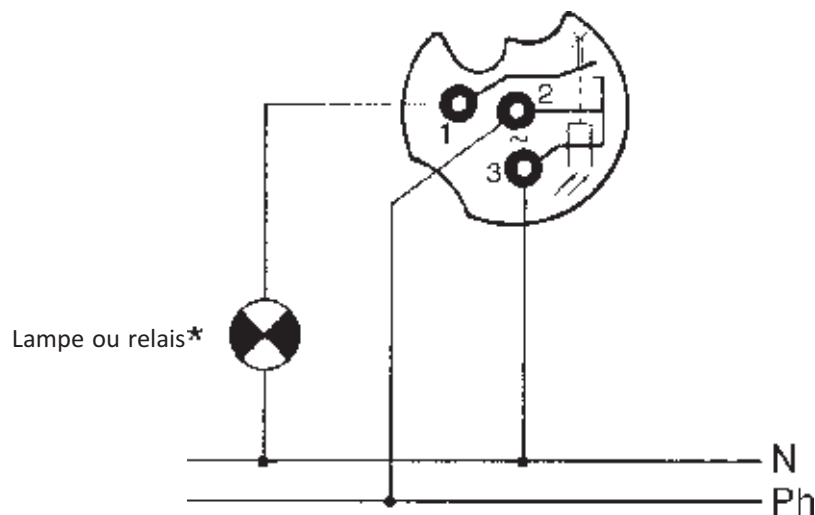

Autonome, à sortie relais, il ne nécessite aucun accessoire.

Tableau de spécifications

Paramètres	Caractéristiques
Orientation	360°
Étanchéité	IP 67
Alimentation	50 ou 60 Hz
Consommation	1,5 VA
Hystérésis	12%
Pouvoir de coupure	6A cosΦ 0,85, 4A cosΦ 0,6
Puissance maximum	2.200 VA
Poids	Modèle complet : 300 g
Température d'utilisation	-30°C à +70°C
<i>Conforme aux prescriptions B36 de l'EDF</i>	

Figure 1. Dimensions de montage (mm)

Figure 2. Schéma de raccordement

Guide de commande

Accessories/Accessoires

- Collier de fixation: **FF-LUZSE020**
- Capuchon réglable pour ajuster le seuil de commutation: **FF-LUZSE851**
- Kit atténuateur pour capuchon FF-LUZSE851 (x25, x50, x150, x300): **FF-LUZFA800**
- Kit atténuateur pour capuchon FF-LUZSE851 (x20, x80, x100, x200): **FF-LUZFA801**